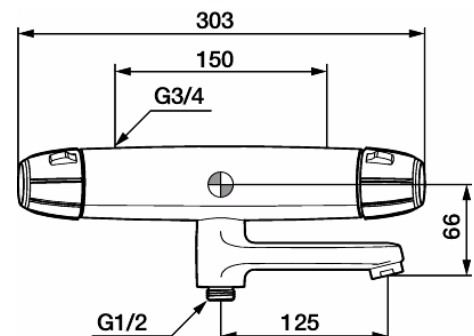

Säkerhetsblandare för badkar (150 c/c), 9000E

Tryckbalanserad termostatblandare Med vridpipomkastare

Skyddsmodul 

- EcoSafe® blandare
- OBS! 150 c/c
- Tryckbalanserad termostatblandare
- Med vridpipomkastare
- Keramisk avstängning
- Eco stopp
- Med typgodkända backventiler
- Piputsprång från vägg: 194 mm

Säkerhetsblandare för badkar i ny design. Blandarens stilrena form kompletterar de unika funktioner och den miljöhänsyn som kännetecknar 9000E-serien. Smart teknik spar vatten och energi utan att tumma på bekvämligheten för dig som användare. Centralt utlopp.